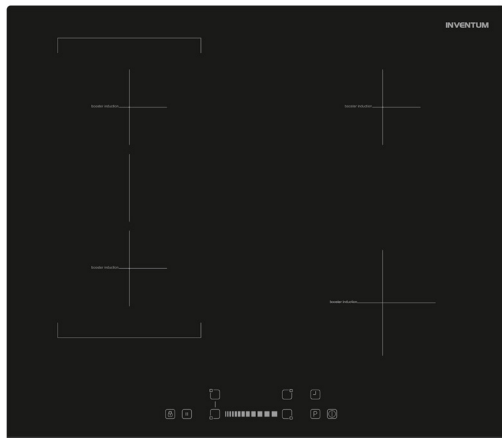

### IKI6034

- **60 cm** breed
- **facetrans** aan voorzijde
- **tiptoets en slider** bediening
- **bridge** functie
- **timer** voor elke kookzone

bediening

facetrans

### Productkenmerken

Aantal kookzones	4
Bridge functie	ja, links
Aantal standen per zone	9
Boostfunctie op alle zones	ja
Extra kookfuncties	4
Tiptoetsbediening	centraal
Vermogensinstelling	slider bediening
Digitaal LED display	ja
Timer met kookwekkerfunctie	apart per zone
Kinderslot	ja
Pauzefunctie	ja
Restwarmte indicatie	ja
Kookduurbegrenzing	ja
High-speed keramisch glas	ja
Afwerking	facetrans aan voorzijde
Automatische panherkenning	ja

### Technische specificaties

Afmetingen (bxd)	590 x 520 mm
Inbouwmaten (hxbxd)	56 x 560 x 490 mm
Aansluitwaarde	7,4 kW
Aantal fasen	2 fase
Aansluitmogelijkheden	zie technische specificaties
Zone linksvoor	Ø 160 mm / 1,8 kW
Zone linksachter	Ø 210 mm / 2,5 kW
Zone rechtsvoor	Ø 210 mm / 2,5 kW
Zone rechtsachter	Ø 160 mm / 1,8 kW