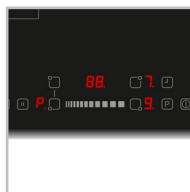

### IKI6034

- **60 cm** breed
- **facetrans** aan voorzijde
- **tiptoets en slider** bediening
- **bridge** functie
- **timer** voor elke kookzone

bediening

facetrans

### Productkenmerken

Aantal kookzones	4
Bridge functie	ja, links
Aantal standen per zone	9
Boostfunctie op alle zones	ja
Extra kookfuncties	4
Tiptoetsbediening	centraal
Vermogensinstelling	slider bediening
Digitaal LED display	ja
Timer met kookwekkerfunctie	apart per zone
Kinderslot	ja
Pauzefunctie	ja
Restwarmte indicatie	ja
Kookduurbegrenzing	ja
High-speed keramisch glas	ja
Afwerking	facetrans aan voorzijde
Automatische panherkenning	ja

### Technische specificaties

Afmetingen (bxd)	590 x 520 mm
Inbouwmaten (hxbxd)	56 x 560 x 490 mm
Aansluitwaarde	7,4 kW
Aantal fasen	2 fase
Aansluitmogelijkheden	zie technische specificaties
Zone linksvoor	Ø 160 mm / 1,8 kW
Zone linksachter	Ø 210 mm / 2,5 kW
Zone rechtsvoor	Ø 210 mm / 2,5 kW
Zone rechtsachter	Ø 160 mm / 1,8 kW