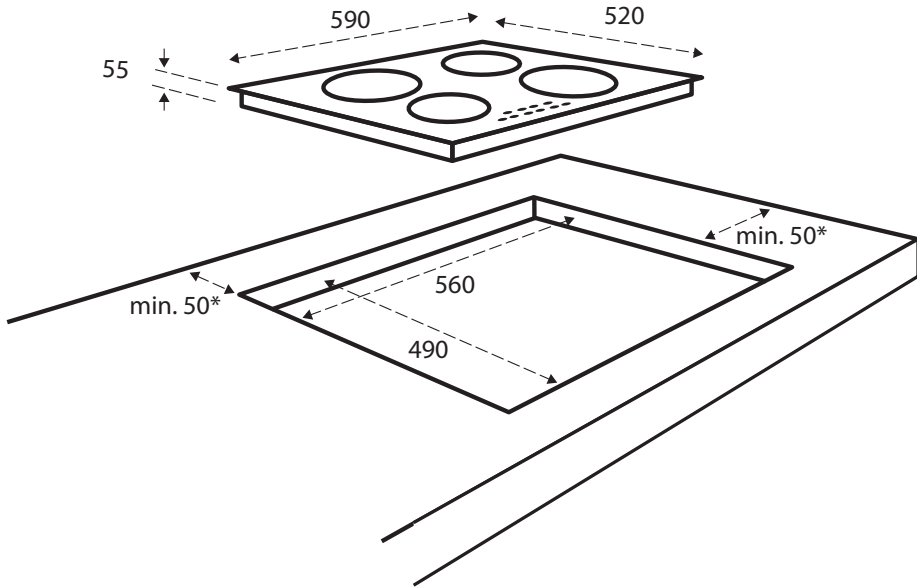

High-speed keramisch glas	ja, Schott Ceran®
Afwerking	randloos
Automatische panherkenning	ja

Technische gegevens

Afmetingen (bxd)	590 x 520 mm
Inbouwmaten (hxbxd)	55 x 560 x 490 mm
Aansluitwaarde	7,4 kW
Aantal fasen	standaard ingesteld voor 2 fase
Zone linksvoor	Ø 160 mm / 1,8 kW
Zone linksachter	Ø 210 mm / 2,5 kW
Zone rechtsvoor	Ø 210 mm / 2,5 kW
Zone rechtsachter	Ø 160 mm / 1,8 kW

Verkoopgegevens

Verpakkingseenheid	1
EAN barcode	8712876170948
Garantie	5 jaar Inventum garantie

5 JAAR
INVENTUM
GARANTIE

OMRUIL
SERVICE

OER
HOLLANDS
SINDS 1908

8 712876 170948

Technische tekening

* werkblad en omringende wanden dienen tot 100 °C bestendig te zijn